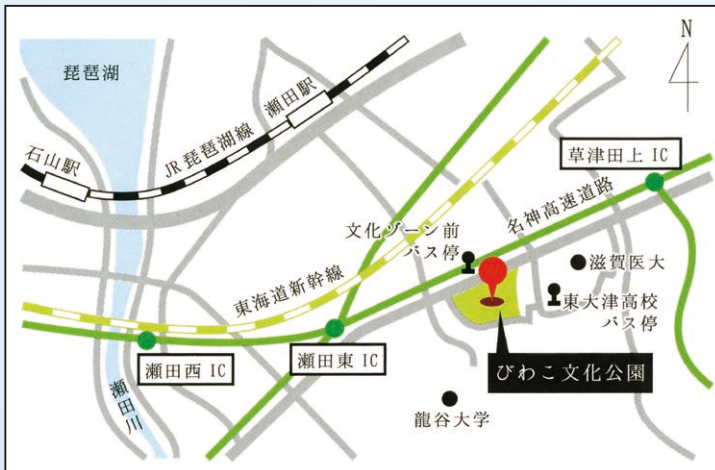

撮影 山脇周平

●交通のご案内

●公共交通機関でのアクセス

JR琵琶湖線「瀬田駅」よりバス(帝産バス・近江鉄道バス)で10分(滋賀医大方面にご乗車いただき「文化ゾーン前」下車)

●お車でのアクセス

- 大阪方面より 名神高速道路「瀬田西IC」より東へ5分
- 名古屋方面より 新名神高速道路「草津田上IC」より西へ3分

駐車場3箇所 北駐車場：80台、東駐車場：142台、西駐車場：122台(身障者用5台、バス6台)、臨時駐車場：72台
 ※臨時駐車場は大型イベント時等に開放されます。