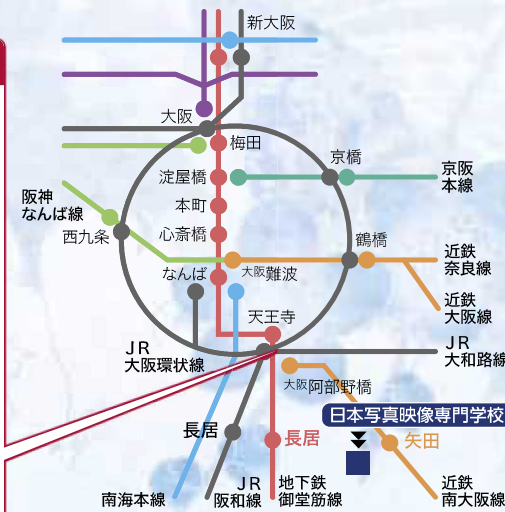

### プロフィール

経歴  
日本写真専門学校卒業  
コマーシャル写真スタジオ勤務  
石田写真館勤務  
阪急百貨店写真室勤務  
石田写真館再勤務  
神戸 北野写真館開業

### 所属団体等

協)日本和装写真協会 会員・理事  
日本肖像写真家協会 会員  
写真作家倶楽部 写結人 会員  
一級写真技能士

Photo by 小嶋善雄

## ●アクセス

### あべのハルカス

大阪から新たな日本一を一。高さ300メートルの超高層建築。

あべのハルカスは、ビルとして高さが日本一。大阪で最も早く朝陽に輝き、始まりを予感させる存在です。最上階からは、他では見ることのできない眺望をお楽しみいただけます。